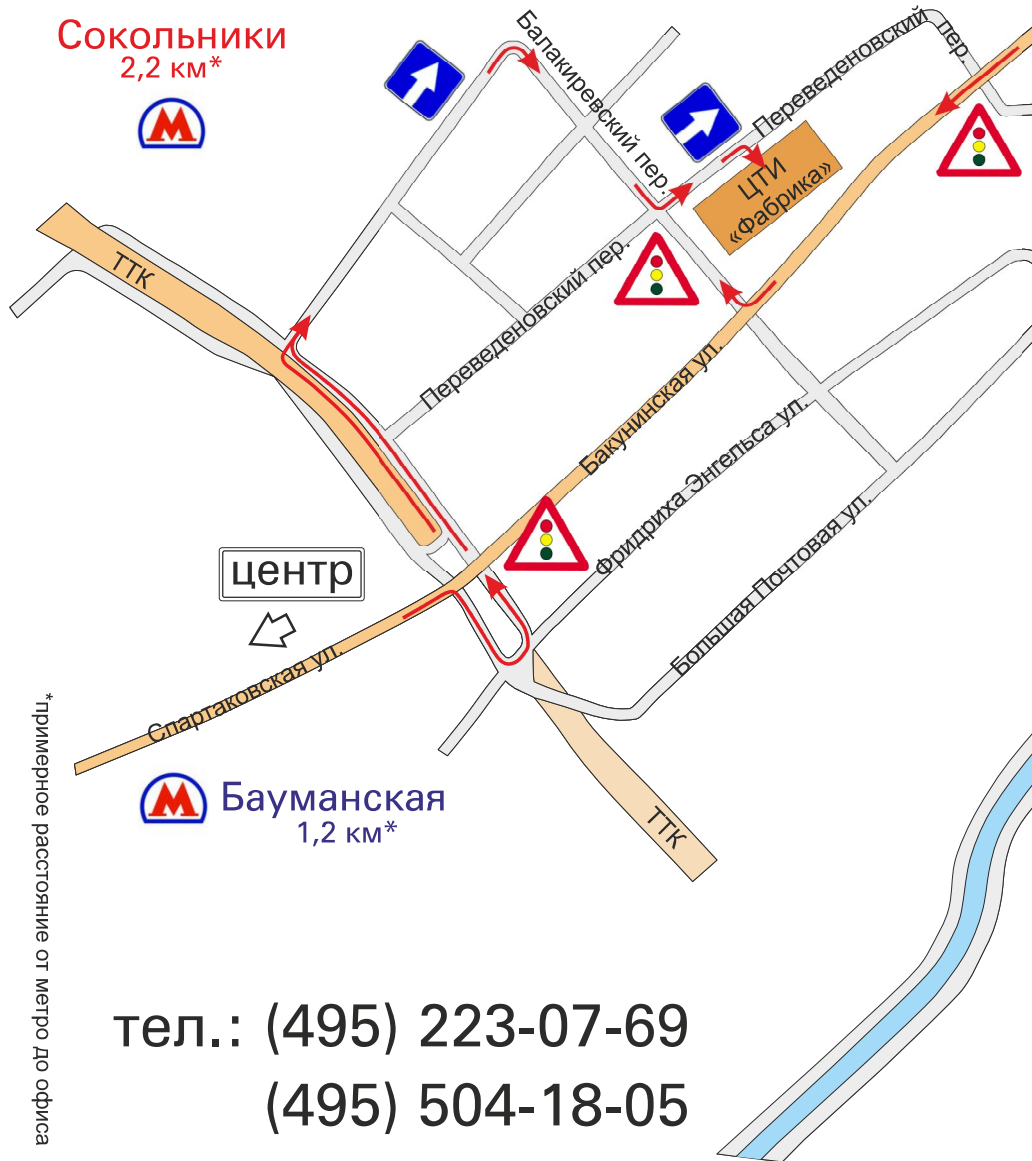

Схема проезда

Сокольники
2,2 км*

* примерное расстояние от метро до офиса

тел.: (495) 223-07-69
(495) 504-18-05

Преображенская площадь
3,1 км*

Электrozаводская
1,3 км*

пл.Электrozаводская
1,4 км

Пн-Чт 09:00-17:00
Пт 09:00-16:00
Сб-Вс выходной